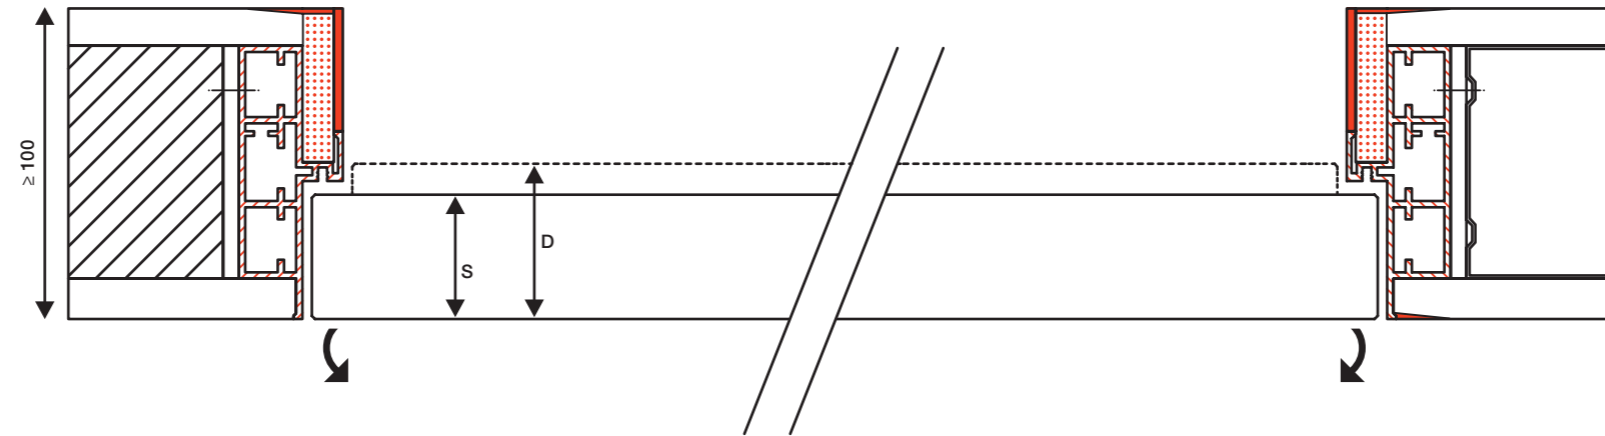

X1 universal kit for standard door sizes - 40-50 mm

X1-.../R - EU Rechts / droit / right

Trekken EU rechts
Tirant EU droit
Pull EU right
Ziehen DIN Rechts

trekken / tirant / pull / Ziehen

	S	D
X1	40 mm	50 mm

X1-.../L - EU Links / gauche / left

Trekken EU links
Tirant EU gauche
Pull EU left
Ziehen DIN Links

1.

art. XA-FIN 2200

2.a

2.b

3.

FRONT