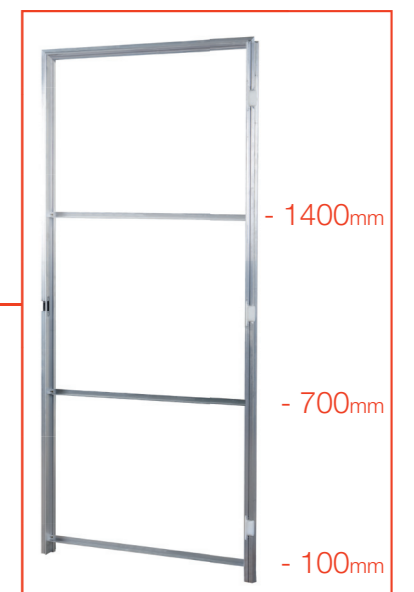

X1 universal kit for standard door sizes - 40-50 mm

X1-.../R - EU Rechts / droit / right

Trekken EU rechts
Tirant EU droit
Pull EU right
Ziehen DIN Rechts

trekken / tirant / pull / Ziehen

	S	D
X1	40 mm	50 mm

X1-.../L - EU Links / gauche / left

Trekken EU links
Tirant EU gauche
Pull EU left
Ziehen DIN Links

1.

art. XA-FIN 2200

2.a

2.b

3.

FRONT