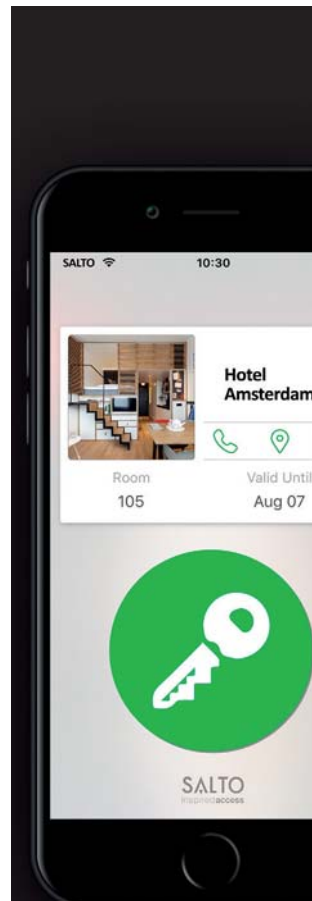

A LA VANGUARDIA DE LA TECNOLOGÍA Y EL DISEÑO

INNOVACIÓN INVISIBLE

Placa de circuito
electrónica y pilas.

EL DISEÑO ES SU ELECCIÓN

Escoja el acabado del
lector y el diseño de
manillas que mejor se
adapten al estilo de su
hotel.

TECNOLOGÍA MÓVIL

Cerradura electrónica
wireless y App móvil.