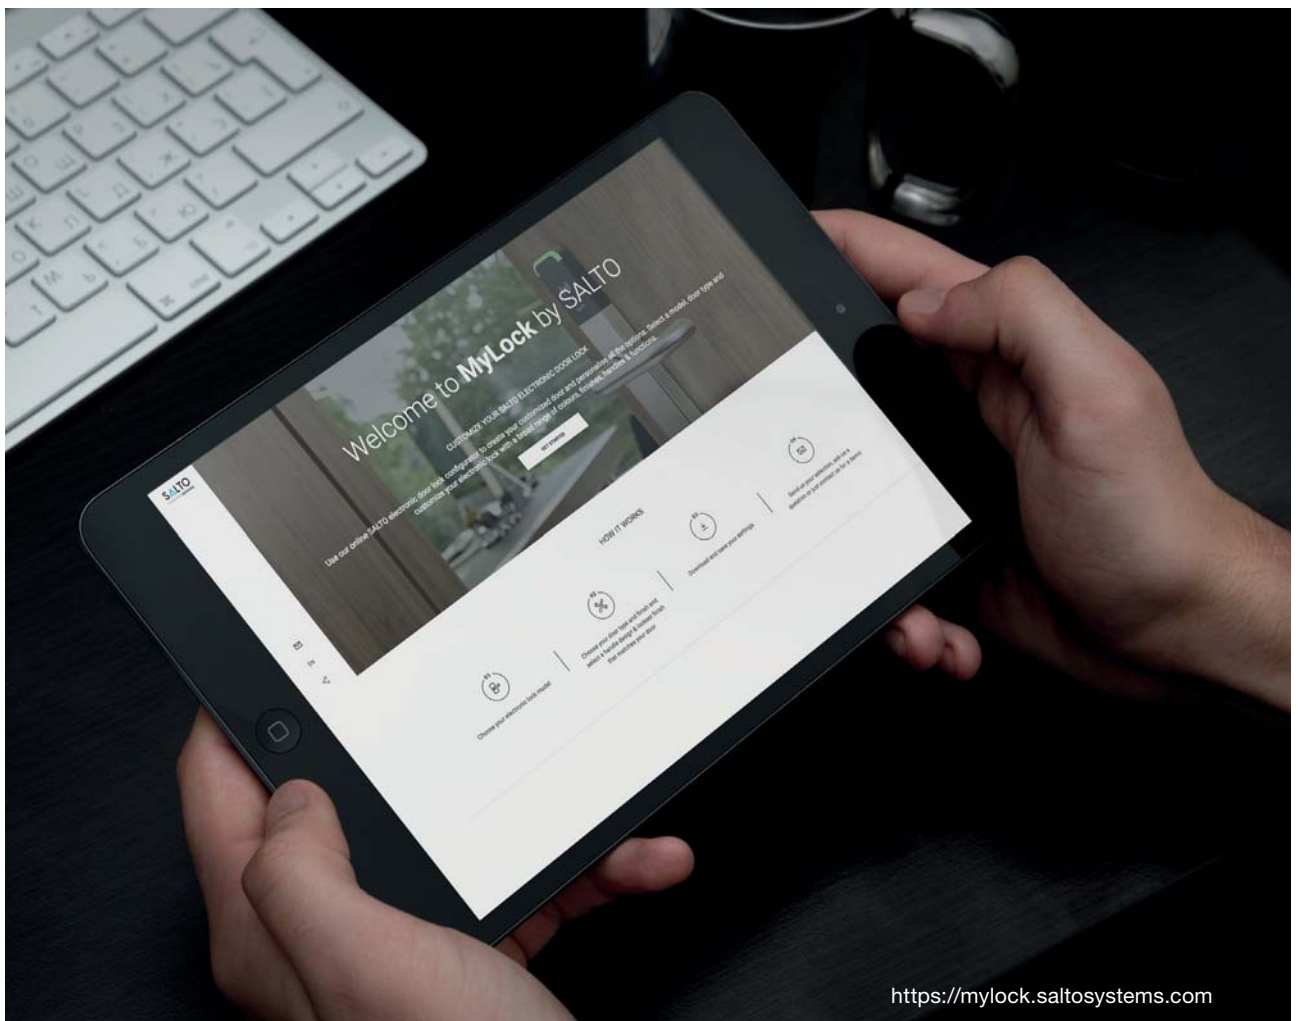

PERSONALICE SU PROPIA PUERTA

SU ELECCIÓN, SU ESTILO, SU CERRADURA DE HOTEL.

Seleccione un modelo de cerradura electrónica y el tipo de puerta, y personalice su cerradura SALTO escogiendo entre una amplia gama de colores, acabados y opciones de manillas.

Accediendo a la página web, podrá seleccionar el modelo de cerradura y configurar su propia puerta, personalizando cada detalle. Gracias a esta innovadora herramienta, podrá hacerse una idea de cómo se verían las diferentes soluciones en distintos tipos de puerta con distintos acabados.

SALTO Hospitality
lanza una herramienta
innovadora y única para la
industria hotelera.