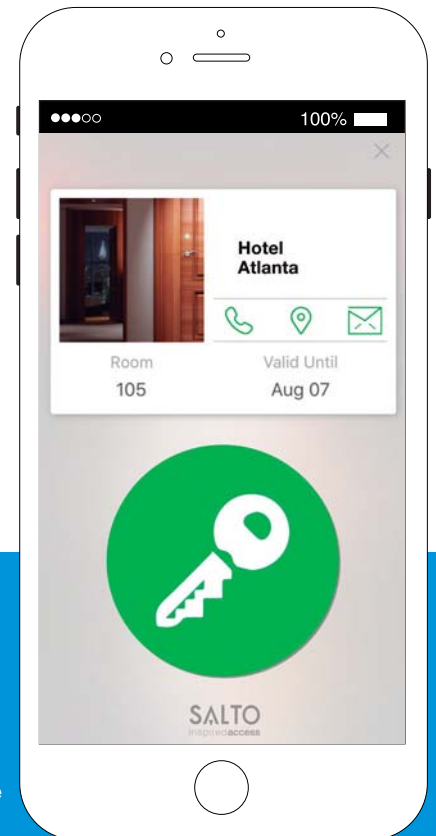

TECNOLOGÍA MÓVIL

CERRADURA ELECTRÓNICA WIRELESS Y APP MÓVIL.

ÆElement Fusion integra las tecnologías RFID y NFC con lectura de proximidad mejorada. Además, funciona también por BLE, lo que posibilita a los huéspedes y empleados el uso de su Smartphone como llave.

La seguridad, la eficiencia y el diseño, son todos aspectos esenciales del control de accesos en la competitiva industria hotelera. ÆElement Fusion incorpora la cerradura electrónica autónoma de SALTO y la avanzada tecnología inalámbrica SALTO SVN data-on-card, con funcionalidades online y en tiempo real – todo ello sin necesidad de cableado.