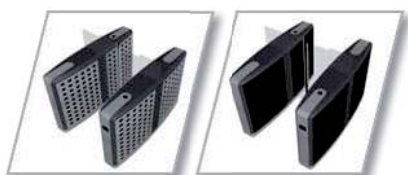

La libertad de movimiento ofrecida de la manera más segura...

SPEEDSTILE FP BA

SPEEDSTILE FP DSseries

SPEEDSTILE FP EV

SPEEDSTILE FP DSseries

- » Diseño ergonómico
- » Uso intuitivo
- » Facilidad de integración e interface
- » Barrera física expandible
- » Máximo control del flujo de paso
- » Gran variedad de modos de operación
- » Infinitas posibilidades de personalización

TU SPEEDSTILE

FL^S BA
SPEEDSTILE

FL^S EV
SPEEDSTILE

FL BA
SPEEDSTILE

FL EV
SPEEDSTILE

BP BA
SPEEDSTILE

BP EV
SPEEDSTILE

FP BA
SPEEDSTILE