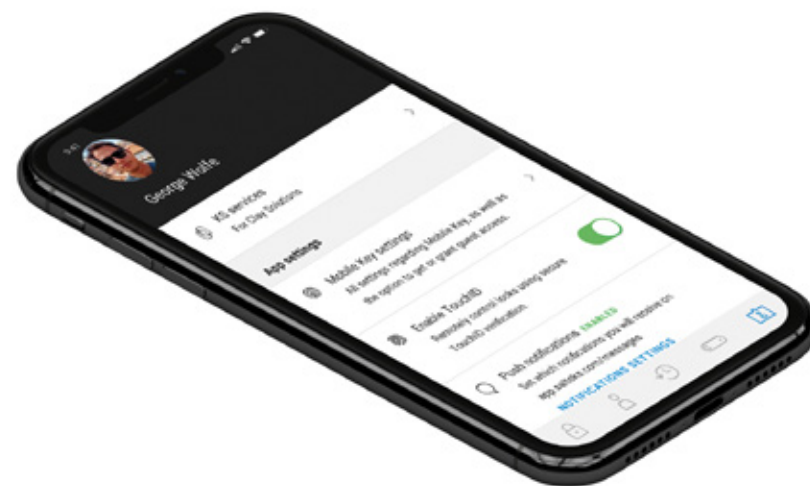

FÁCIL BLOQUEO
Y DESBLOQUEO

TECNOLOGÍA MIFARE
DESFIRE EV.2

POSIBILIDAD DE
UN MISMO TAG EN
VARIOS SISTEMAS

UN TAG, LLAVES ILIMITADAS

Un solo tag trabaja para múltiples cuentas SALTO KS y es compatible también con SALTO SVN.

TELEMETRÍA Y NOTIFICACIONES

Mensajes auto-personalizados y notificaciones que ofrecen información en tiempo real sobre el acceso y el estado de las puertas.

KS CONNECT

UNA PLATAFORMA DE SERVICIOS CONECTADOS CON LA NUBE

Una plataforma donde futuros socios pueden encontrar software y servicios integrados con base en la nube.

SALTO ha construido un ecosistema de aplicaciones en la nube donde los futuros socios/servicios podrán estar integrados. Un mundo de posibilidades para el servicio y la integración hardware. KS Connect permite tener integraciones con software/herramientas existentes para dirigir su negocio fácilmente. KS Connect permite que los software de terceros y los proveedores de servicios enriquezcan sus ofertas con esta funcionalidad para cerraduras inteligentes. Además de aumentar la propuesta de valor de SALTO KS.